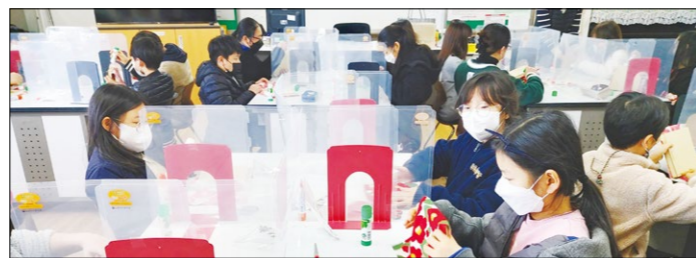

평대초등학교, 동백꽃 수첩·책갈피 만들기 프로그램 운영

평대초등학교(교장 유정희)는 제주 4·3평화·인권 교육주간을 맞아 지난 22일부터 29일까지 학교 과학실에서 전교생을 대상으로 동백꽃 수첩·책갈피 만들기 프로그램을 운영했다.